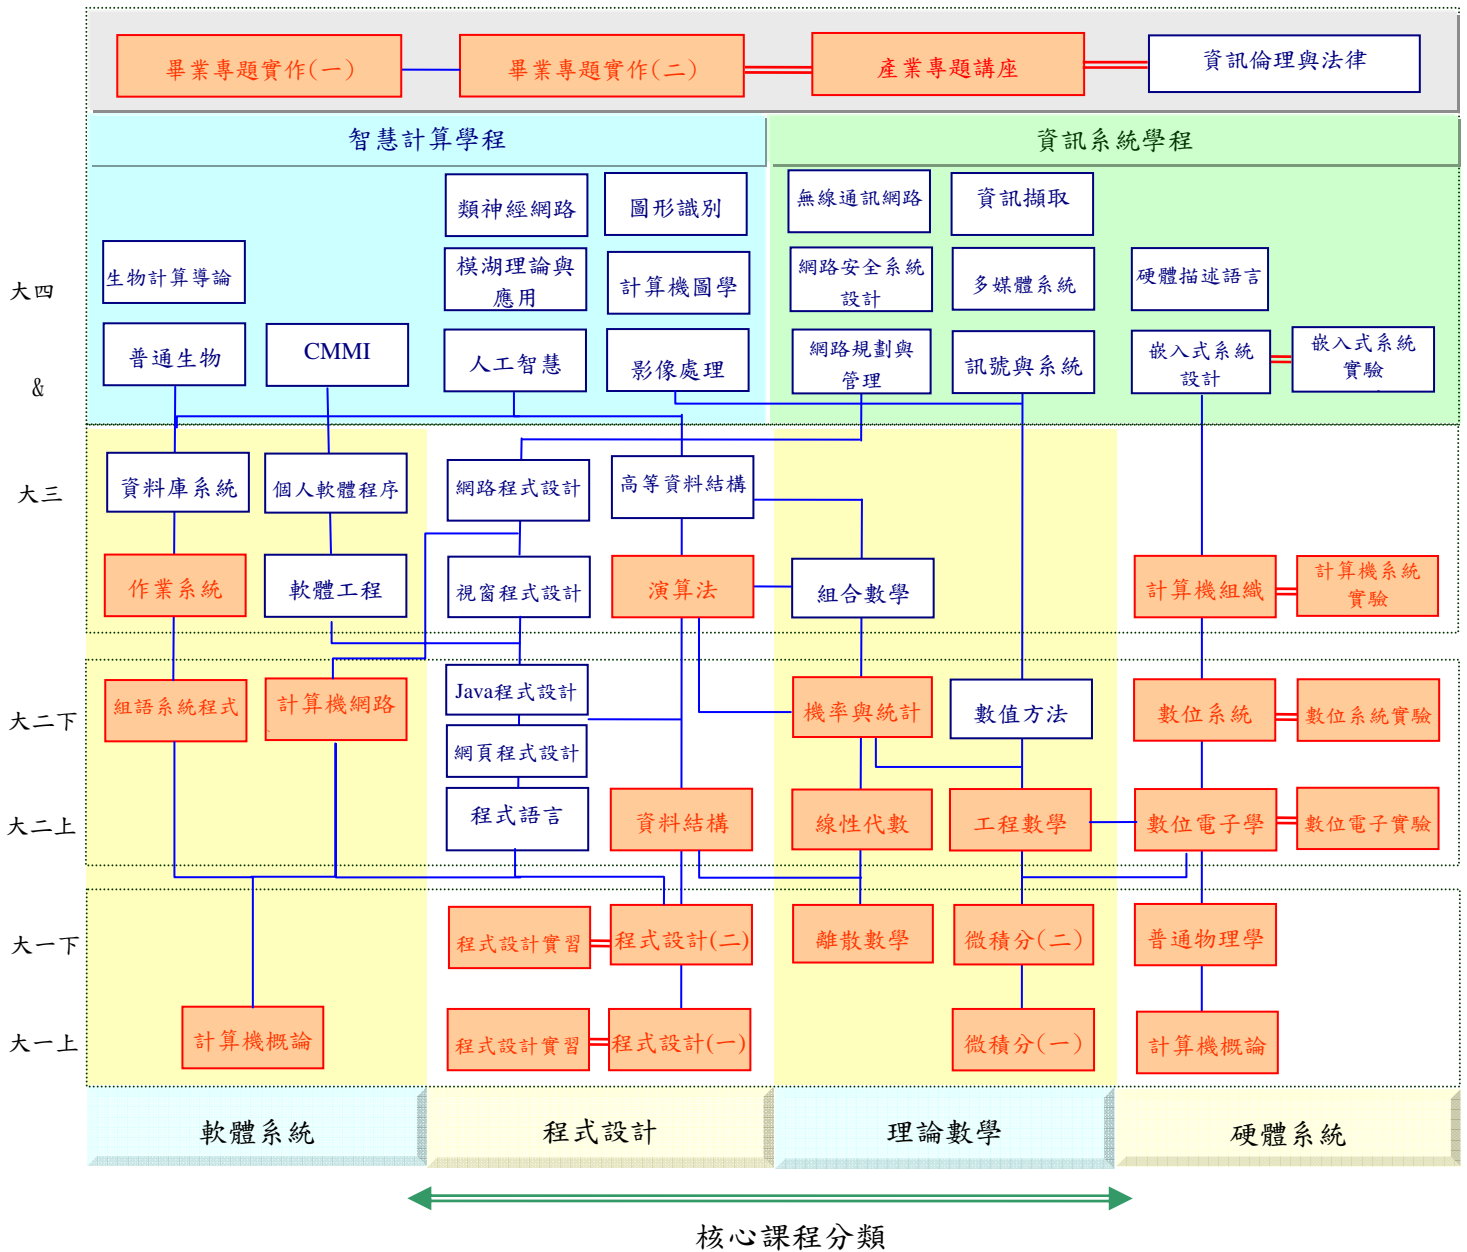

國立臺南大學資訊工程學系

九十六學年度 課程地圖

圖例：必修課程 選修課程 修課流程 實務配合課程