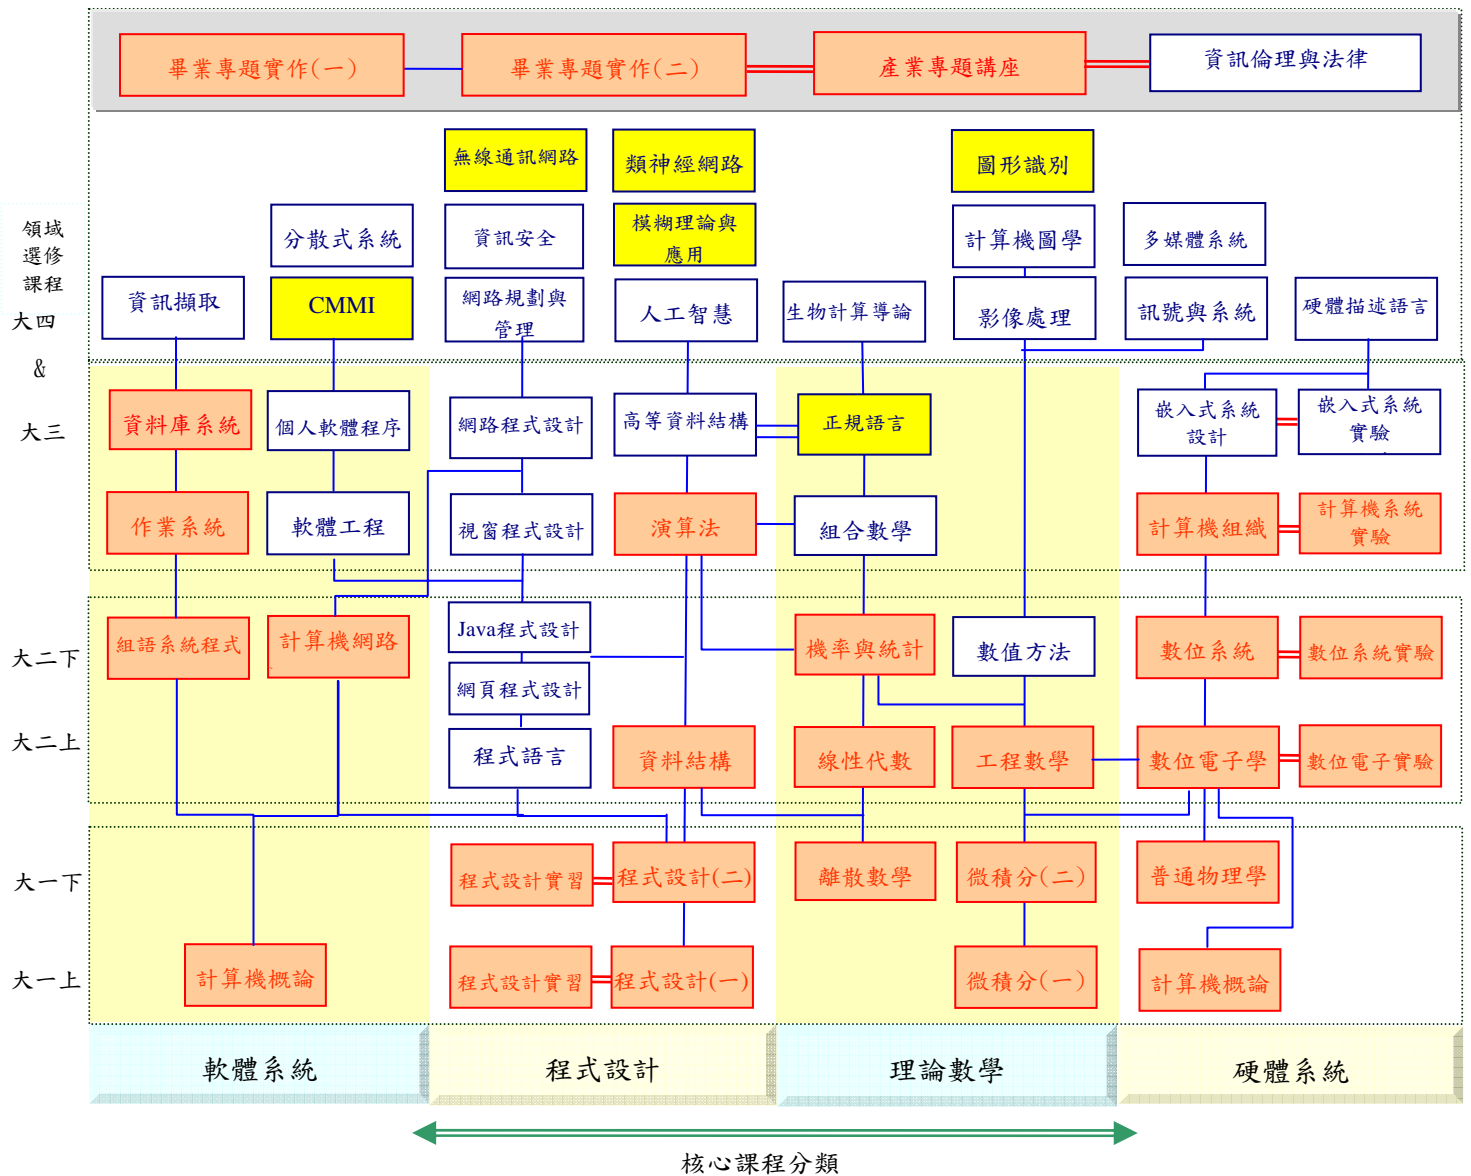

# 國立臺南大學資訊工程學系

## 九十八學年度 大學部課程地圖

領域學程選修表			
智慧型系統學程 (7選5)		資訊網路學程 (7選5)	
● JAVA程式設計	● 類神經網路	● 網頁程式設計	● 無線通訊網路
● 軟體工程	● 模糊理論與應用	● JAVA程式設計	● 資訊安全
● 人工智慧	● 嵌入式系統設計	● 網路程式設計	● 分散式系統
● 資訊擷取		● 網路規劃與管理	

圖例： 必修課程   選修課程   碩士班合開    修課流程    實務配合課程