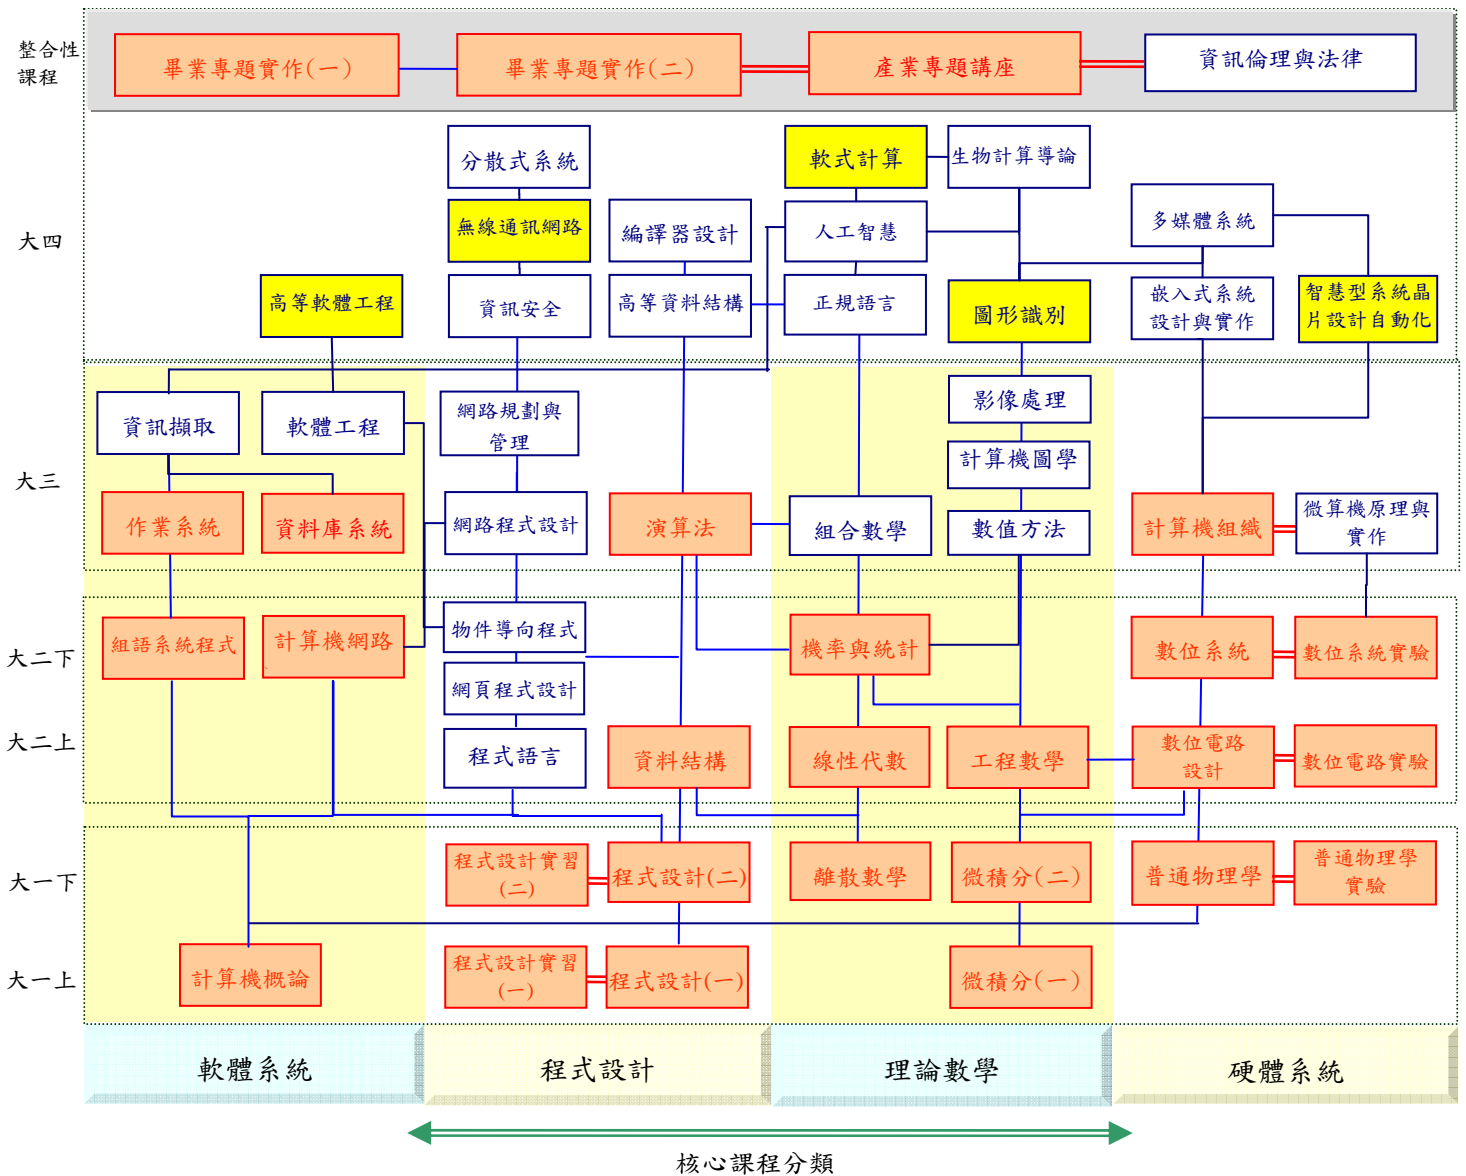

# 國立臺南大學資訊工程學系

## 100 學年度 大學部課程地圖

領域學程選修表			
智慧型系統學程 (7 選 5)		資訊網路學程 (7 選 5)	
● 物件導向程式設計	● 軟式計算	● 網頁程式設計	● 無線通訊網路
● 軟體工程	● 智慧型系統晶片設計自 動化	● 物件導向程式設計	● 資訊安全
● 人工智慧	● 嵌入式系統設計與實作	● 網路程式設計	● 分散式系統
● 資訊擷取		● 網路規劃與管理	

圖例： 必修課程 選修課程 碩士班合開  修課流程  實務配合課程