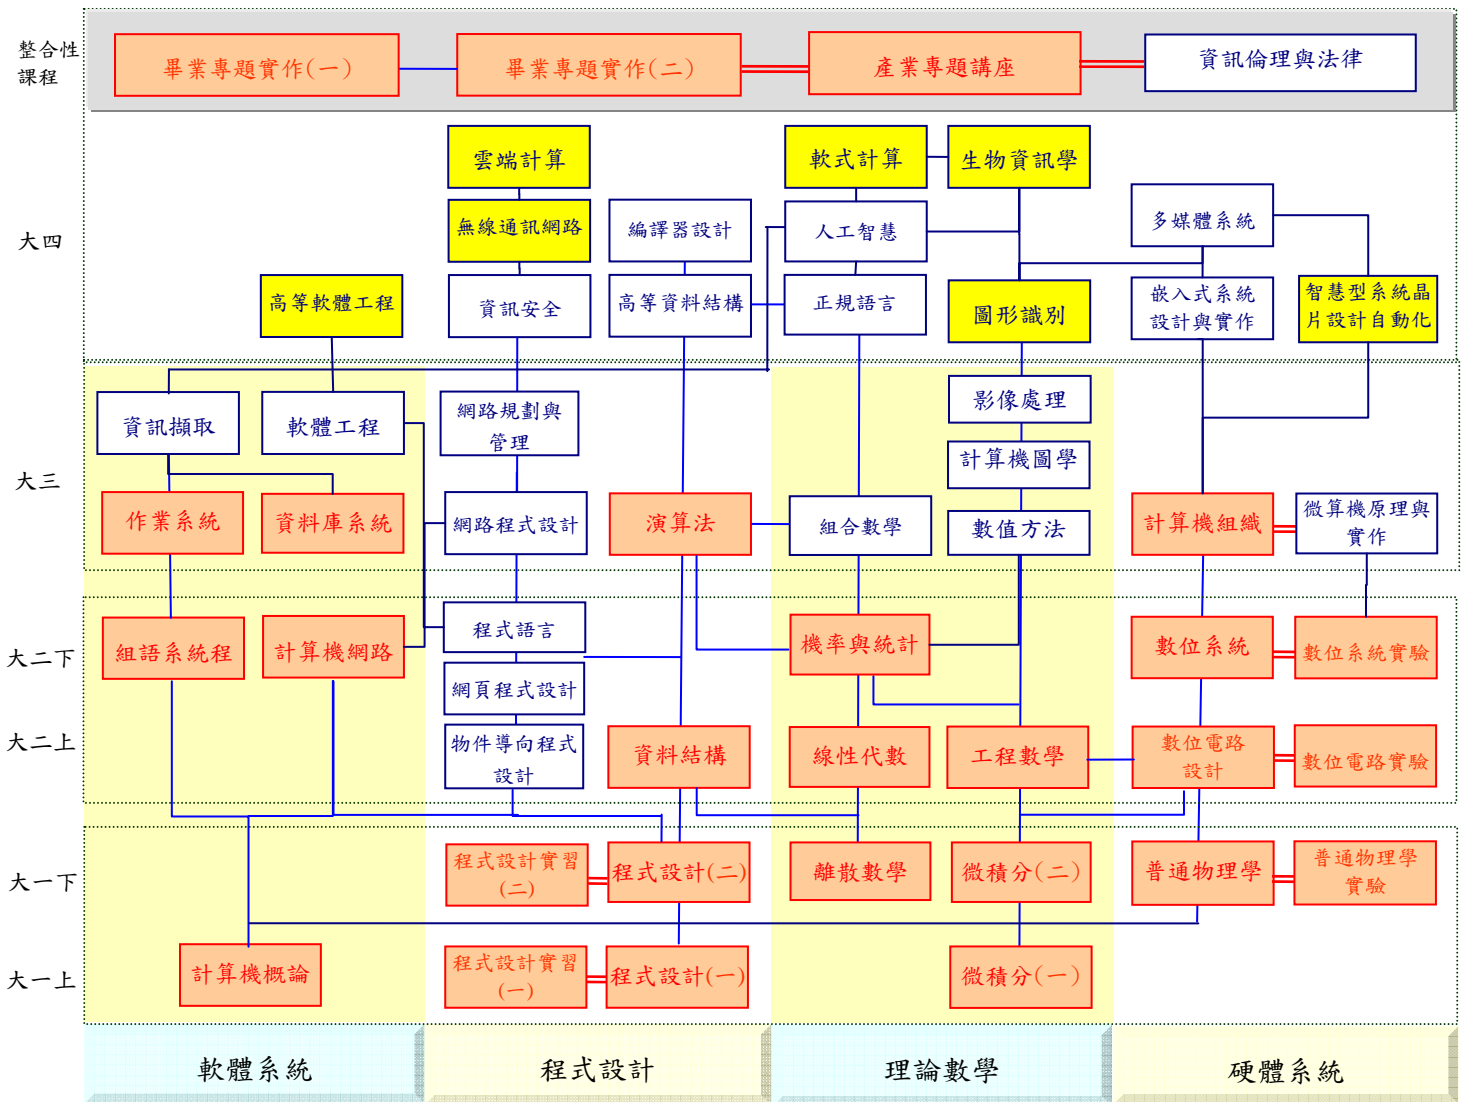

國立臺南大學資訊工程學系

101 學年度 大學部課程地圖

領域學程選修表			
智慧型系統學程 (7 選 5)		資訊網路學程 (7 選 5)	
● 物件導向程式設計	● 軟式計算	● 網頁程式設計	● 無線通訊網路
● 軟體工程	● 智慧型系統晶片設計自 動化	● 物件導向程式設計	● 資訊安全
● 人工智慧	● 嵌入式系統設計與實作	● 網路程式設計	● 雲端計算
● 資訊擷取		● 網路規劃與管理	

圖例：必修課程 選修課程 碩士班合開 修課流程 實務配合課程