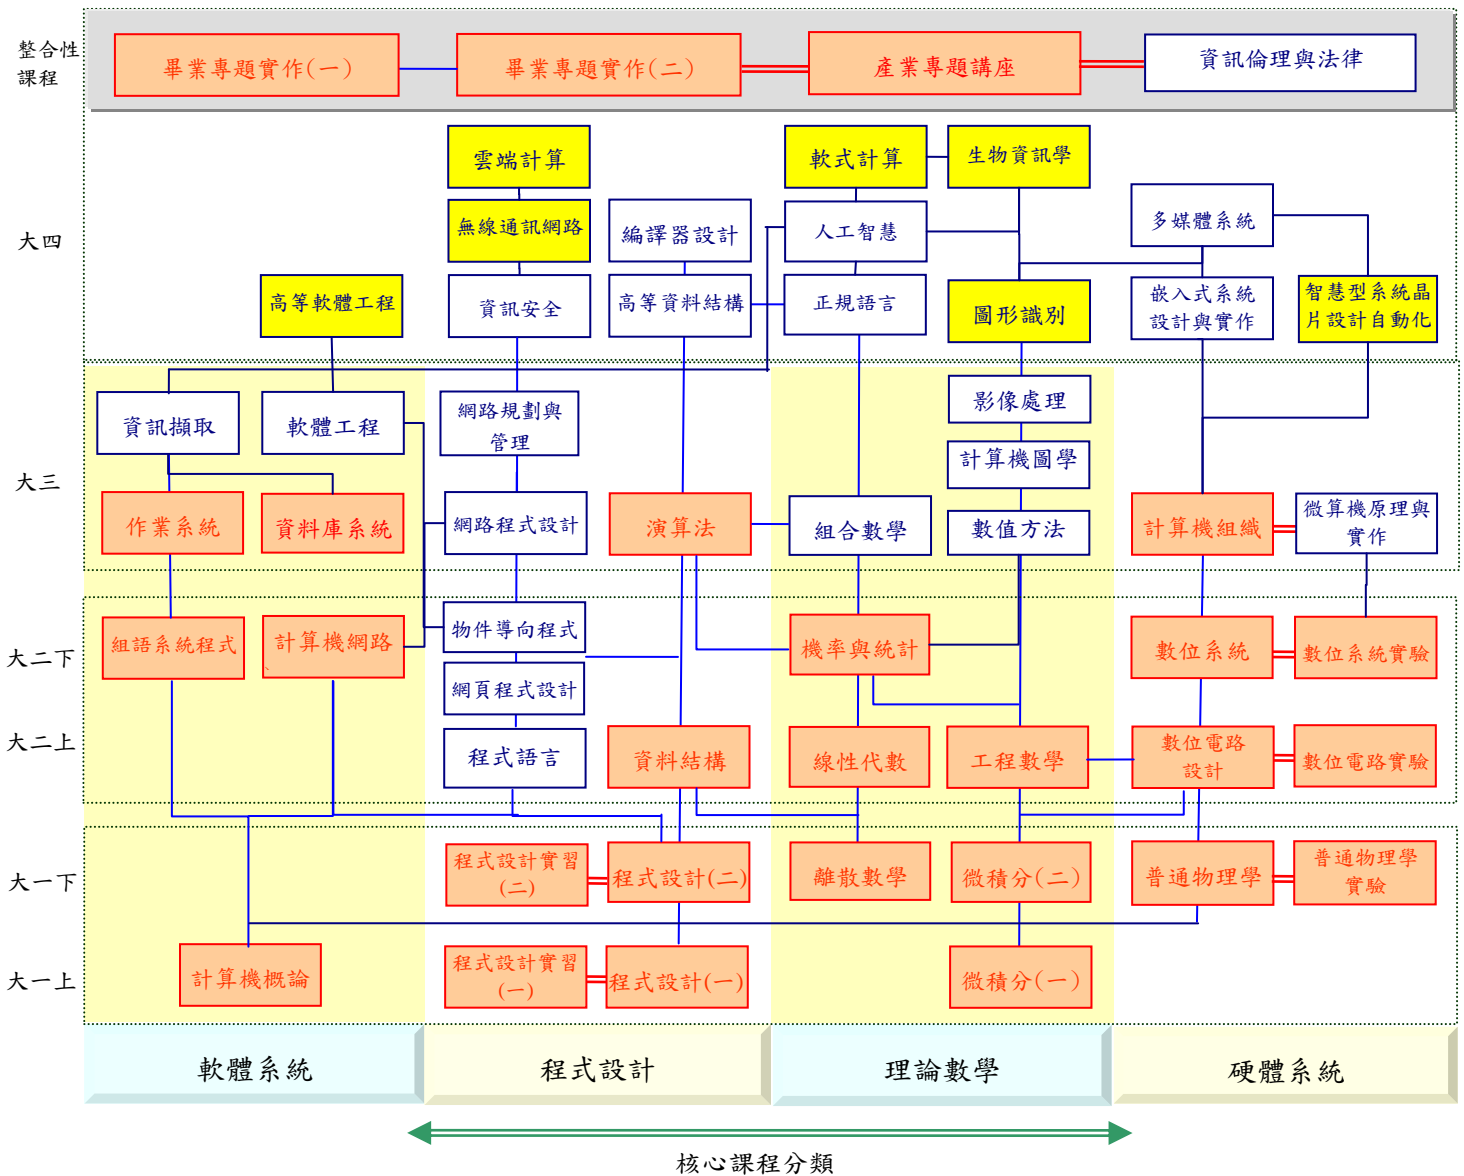

國立臺南大學資訊工程學系

104 學年度 大學部課程地圖

領域學程選修表			
智慧型系統學程 (7 選 5)		資訊網路學程 (7 選 5)	
● 物件導向程式設計	● 軟式計算	● 網頁程式設計	● 無線通訊網路
● 軟體工程	● 智慧型系統晶片設計自	● 物件導向程式設計	● 資訊安全
● 人工智慧	動化	● 網路程式設計	● 雲端計算
● 資訊擷取	● 嵌入式系統設計與實作	● 網路規劃與管理	

圖例：必修課程 選修課程 碩士班合開 修課流程 實務配合課程